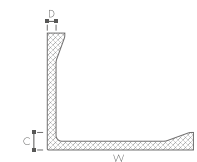

ARSTYL® Z42

H 175 mm
W 170 mm

1 set x 4
coins | hoeken

Produits complémentaires |
Producten toegevoegd:

Z40 Z41

ARSTYL® L2

H 200 mm
W 250 mm
C 30 mm
D 15 mm
L 2 m

6 m