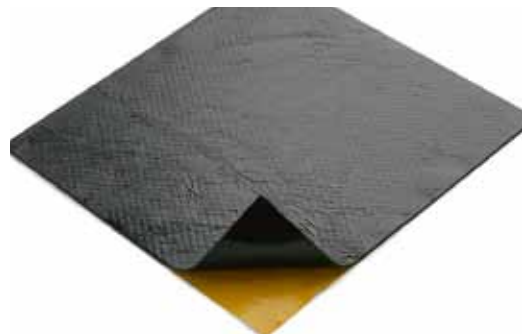

NOMA® ACOUSTIC 25 mm

W 0,5 m
L 1 m
T 25 mm

10 packs

1 pack = 1 m²

NOMA® TAP 4 mm

W 0,50 m
L 10 m
T 2 mm

6 rouleaux |
rollen

1 rouleau | rol = 5 m²