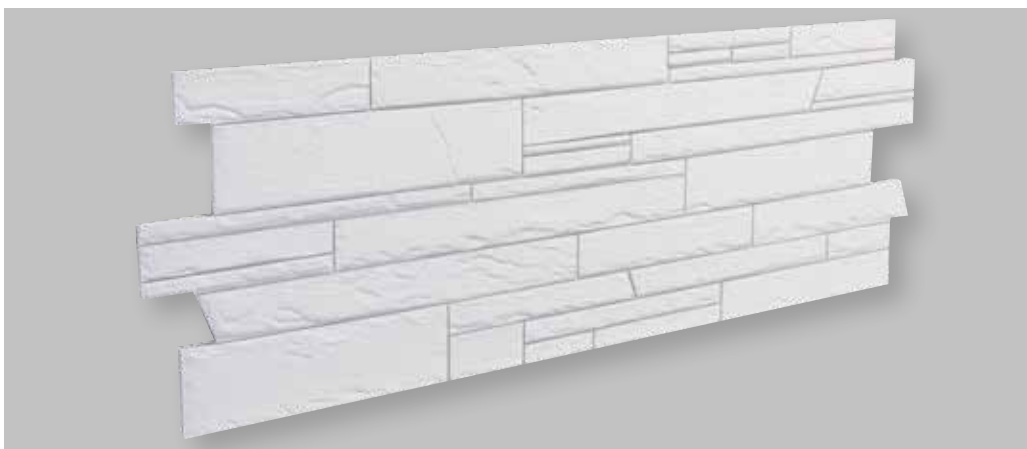

ARSTYL® WALL PANELS STONE

H 375 mm
W 1130 mm
T_{max} 38 mm