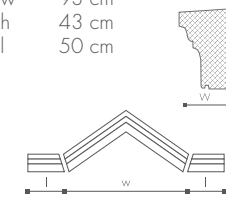

DOMOSTYL® GA2 Fronton

H 125 mm
W 100 mm
w 93 cm
h 43 cm
l 50 cm

Produit complémentaire |
Product toegevoegd:

FA10