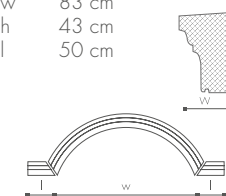

DOMOSTYL® GA1 Fronton

H 125 mm
W 100 mm
w 83 cm
h 43 cm
l 50 cm

Produit complémentaire |
Product toegevoegd:

FA10

DOMOSTYL® FA13 Appui de fenêtre
Vensterbank

H 140 mm
W 60 mm
L 2 m