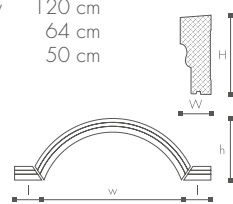

Produit complémentaire |
Product toegevoegd:

FA10

DOMOSTYL® GA3 Fronton

H 140 mm
W 70 mm
w 120 cm
h 64 cm
l 50 cm

Produit complémentaire |
Produit ajouté:

FA11

DOMOSTYL® SA2 Clé de voute
Sluitsteen

H 300 mm
W 200 mm
w 110 mm
T 50 mm