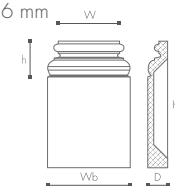

1 pce | st.

Produits complémentaires |
Producten toegevoegd:

PB2 PC2

ARSTYL® PB1

H 551 mm
W 270 mm
D 85 mm
Wb 359 mm
h 156 mm

5 pces | st.

Produits complémentaires |
Producten toegevoegd:

PP1 PC1