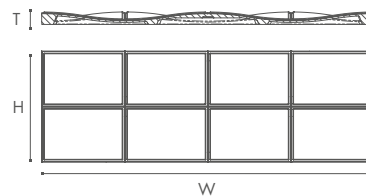

H 380 mm
W 1135 mm
T_{max} 45 mm

 3 pces | st.

ARSTYL® WALL PANELS **BUMP**

H 380 mm
W 1135 mm
T_{max} 43 mm

 3 pces | st.

ARSTYL® WALL PANELS **DOMINO**

H 380 mm
W 1135 mm
T_{max} 38 mm

 4 pces | st.