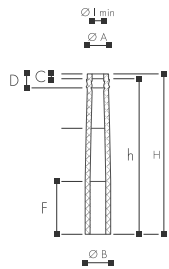

Produits complémentaires |
Producten toegevoegd:
DHSS2, DHFS2

DHBT3

Ø B 30 cm
H 12,5 cm
W 39 cm

Produits complémentaires |
Producten toegevoegd:
DHSS3, DHFS3

DOMOSTYL® Colonne lisse
Zuil glad

1 pce | st.

DSS1